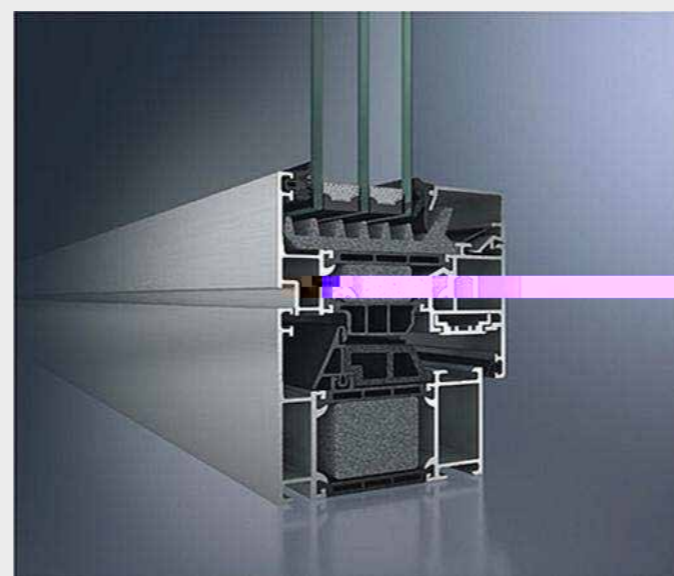

多互... 碓嫂肋礫詭 Reme l 戈寺池櫃... 鬼 遂... 碓 堆... 位巧糜碓詭 E x...
... 碓嫂肋礫詭 Reme l 戈寺池櫃... 鬼 遂... 碓 堆... 位巧糜碓詭 E x...
... 碓嫂肋礫詭 Reme l 戈寺池櫃... 鬼 遂... 碓 堆... 位巧糜碓詭 E x...

系统认证

Certification

产品介绍

Product introduction

台山市金桥铝型材厂有限公司，为世界著名的门窗品牌提供优质铝型材及深加工服务。