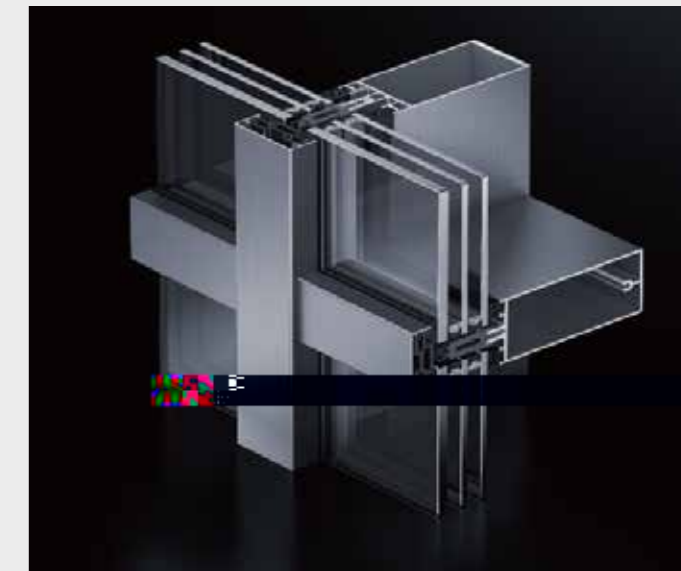

Taishan City Kam Kiu Aluminium Extrusion Co., Ltd.

Adresse:Gemeinde Dajiang , Stadt Taishan, Guangdong, China

Produkteinführung

Kam Kiu Aluminiumprofil GmbH in Taishan bietet hochwertige Aluminiumprofile und tiefe Verarbeitungsdienstleistungen für weltberühmte Tür- und Fenstermarken.