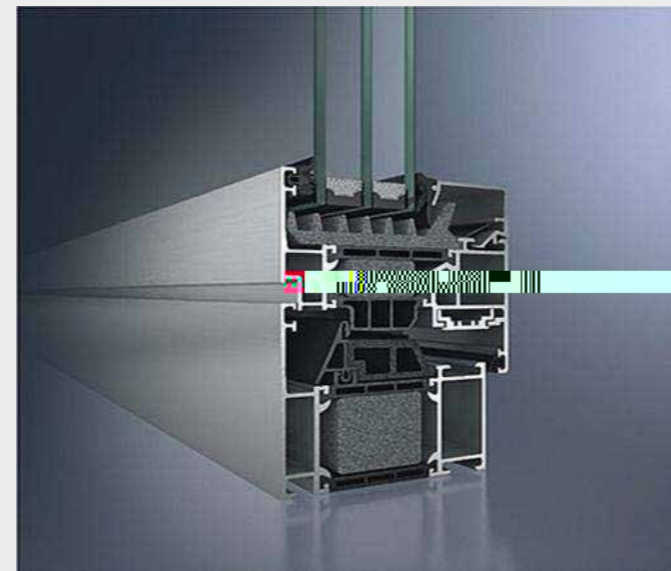

Taishan City Kam Kiu Aluminium Extrusion Co., Ltd.

Adresse:Gemeinde Dajiang , Stadt Taishan, Guangdong, China

Produkteinführung

Kam Kiu Aluminiumprofil GmbH in Taishan bietet hochwertige Aluminiumprofile und tiefe Verarbeitungsdienstleistungen für weltberühmte Tür- und Fenstermarken.